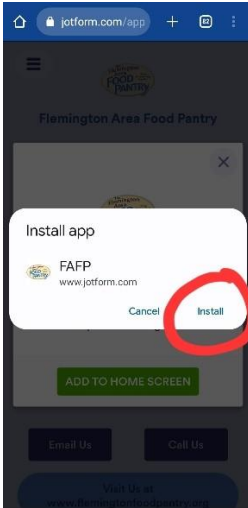

4. Return to your home screen and the icon with the Flemington Area Food Pantry logo should appear on your mobile device

**Please note that this is not an app that can be found in the app store. It is a shortcut only available on our website.**

---

¡Flemington Food Pantry tiene algunas noticias emocionantes para compartir!

Hemos actualizado nuestro sistema de pedidos en línea y estará ya disponible el domingo por la noche (3/26). Aun tendrás acceso en nuestra página de web cuando ordena en una PC usando el enlace: <https://flemingtonfoodpantry.org/order>

También tenemos una forma nueva y más fácil de hacer pedidos a través de su teléfono móvil. Este enlace <https://www.jotform.com/app/230537840877162> descargará un acceso directo que se mantendrá como una aplicación en su teléfono siguiendo estas instrucciones.

### Para dispositivos Android

1. Entra al enlace y espere a que aparezca esta pantalla. Tenga paciencia, puede tardar hasta 15 segundos...

2. Toque la pantalla donde dice "Just Tap" y aparecerá el cuadro de instalación de la aplicación. Seleccione "Install" para instalar.
-