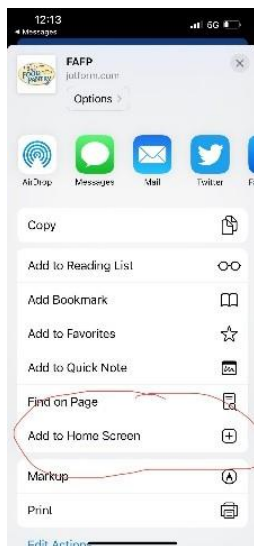

También tenemos una forma nueva y más fácil de hacer pedidos a través de su teléfono móvil. Este enlace <https://www.jotform.com/app/230537840877162> descargará un acceso directo que se mantendrá como una aplicación en su teléfono siguiendo estas instrucciones.

### Para dispositivos Android

1. Entra al enlace y espere a que aparezca esta pantalla. Tenga paciencia, puede tardar hasta 15 segundos...

2. Toque la pantalla donde dice "Just Tap" y aparecerá el cuadro de instalación de la aplicación. Seleccione "Install" para instalar.
-

3. Aparecerá un mensaje diciendo que se está instalando FAFP, cuando se complete, aparecerá otro mensaje diciendo que la aplicación ya está instalada...

4. Regrese a su pantalla de inicio y el ícono debería aparecer en su dispositivo móvil

## Para dispositivos Apple

1. Abra el enlace y espere a que aparezca esta pantalla. Tenga paciencia, puede tardar hasta 15 segundos...
-

2. Toque en la parte inferior de su pantalla el icono de enviar. Seleccione “Add to home screen” para lograr agregar a la pantalla de inicio