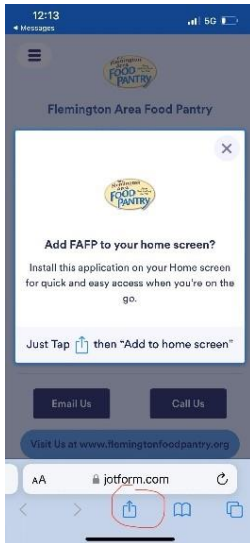

2. Toque en la parte inferior de su pantalla el icono de enviar. Seleccione “Add to home screen” para lograr agregar a la pantalla de inicio

3. En la siguiente pantalla, selecciona “Add” para Agregar.