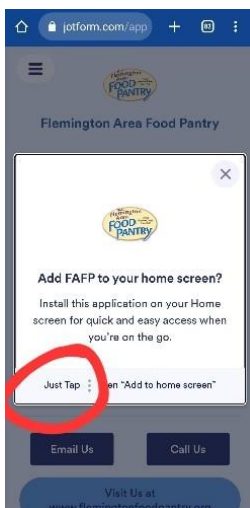

4. Return to your home screen and the icon with the Flemington Area Food Pantry logo should appear on your mobile device

**Please note that this is not an app that can be found in the app store. It is a shortcut only available on our website.**

---

¡Flemington Food Pantry tiene algunas noticias emocionantes para compartir!

Hemos actualizado nuestro sistema de pedidos en línea y estará ya disponible el domingo por la noche (3/26). Aun tendrás acceso en nuestra página de web cuando ordena en una PC usando el enlace: <https://flemingtonfoodpantry.org/order>

También tenemos una forma nueva y más fácil de hacer pedidos a través de su teléfono móvil. Este enlace <https://www.jotform.com/app/230537840877162> descargará un acceso directo que se mantendrá como una aplicación en su teléfono siguiendo estas instrucciones.

### Para dispositivos Android

1. Entra al enlace y espere a que aparezca esta pantalla. Tenga paciencia, puede tardar hasta 15 segundos...

2. Toque la pantalla donde dice "Just Tap" y aparecerá el cuadro de instalación de la aplicación. Seleccione "Install" para instalar.
-