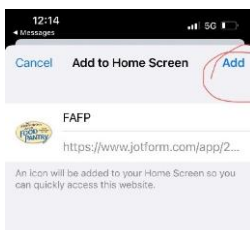

3. En la siguiente pantalla, selecciona “Add” para Agregar.